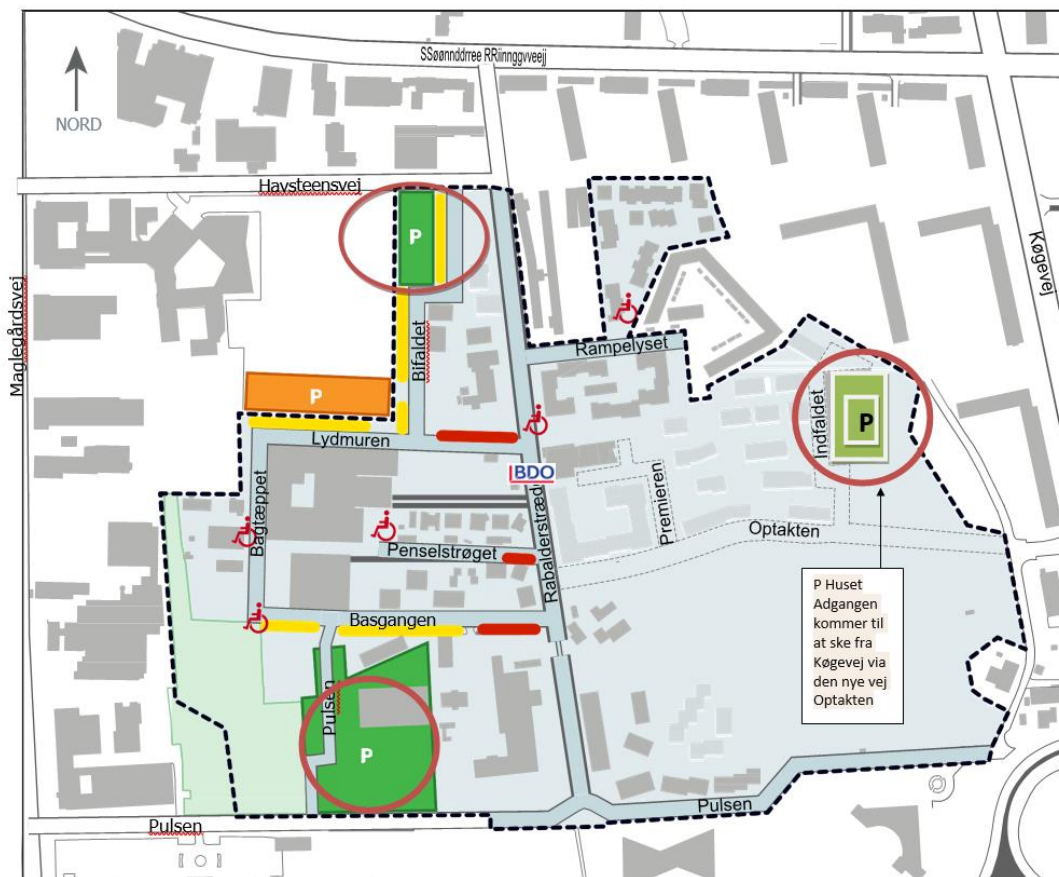

Parkeringsmuligheder til BDO-kunder

Det er gratis at parkere op til 2 timer i Musicon-bydelen. Ved parkering mere end 2 timer, kontakt venligst receptionen, så er vi behjælpelige med en parkeringstilladelse til de områder markeret med grønt på kortet.

Receptionen på telefon 46373033 eller ved henvendelse på Rabalderstræde 7, 2 sal

Vær opmærksom på, at du nogle steder i Musicon-bydelen skal stille din p-skive, mens du andre steder skal registrere parkeringen i en app eller i en automat, hvis du parkerer på de store parkeringspladser eller i p-huset. Det gælder også, selv om du maksimalt holder 2 timer, og parkeringen derfor er gratis.